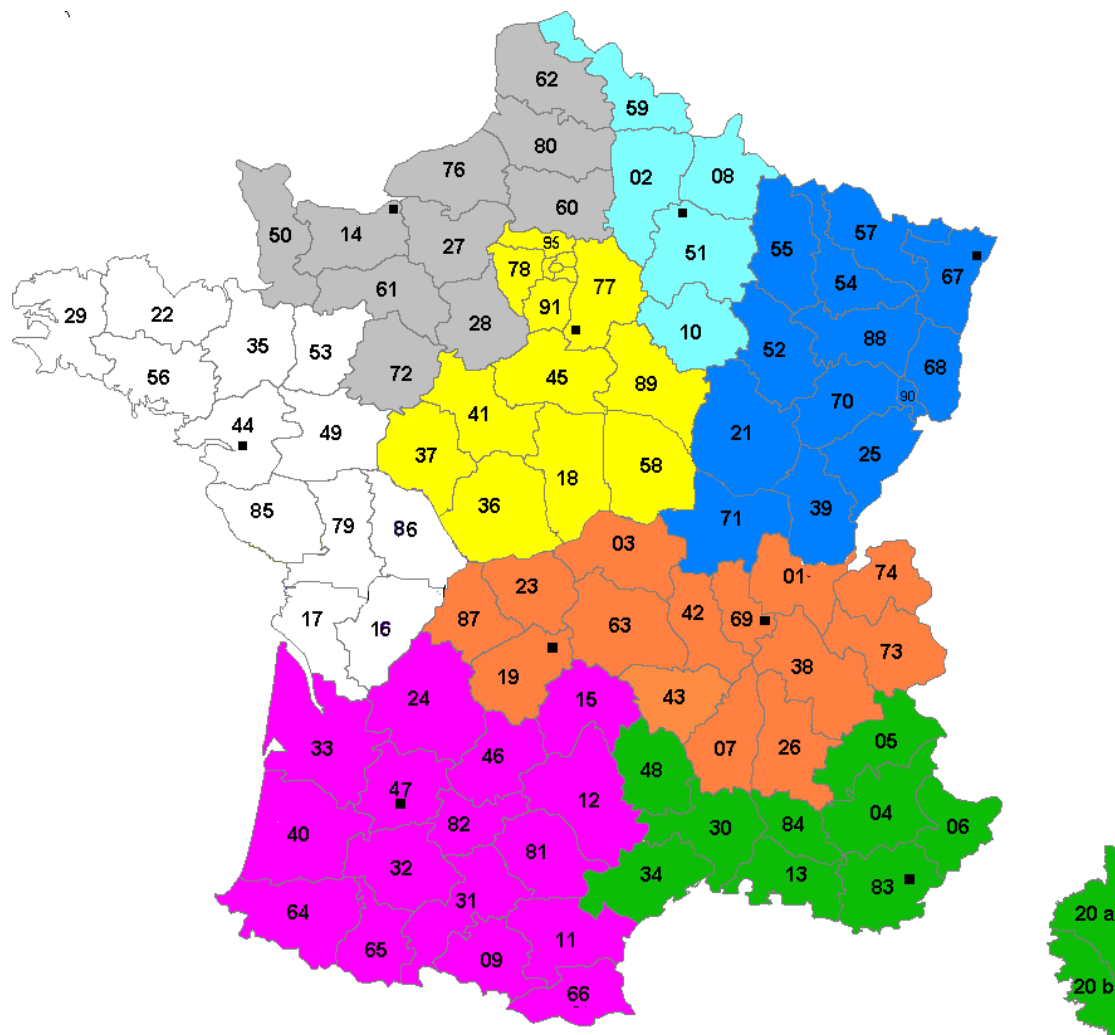

Codes de consultation

« login »

User Name : **ALTOFRANCE**

Mot de passe : **BLEUALTO**

Jean-Charles MORILLON

Directeur des ventes

06 07 95 68 62

jean-charles.morillon@nilfisk-alto.com